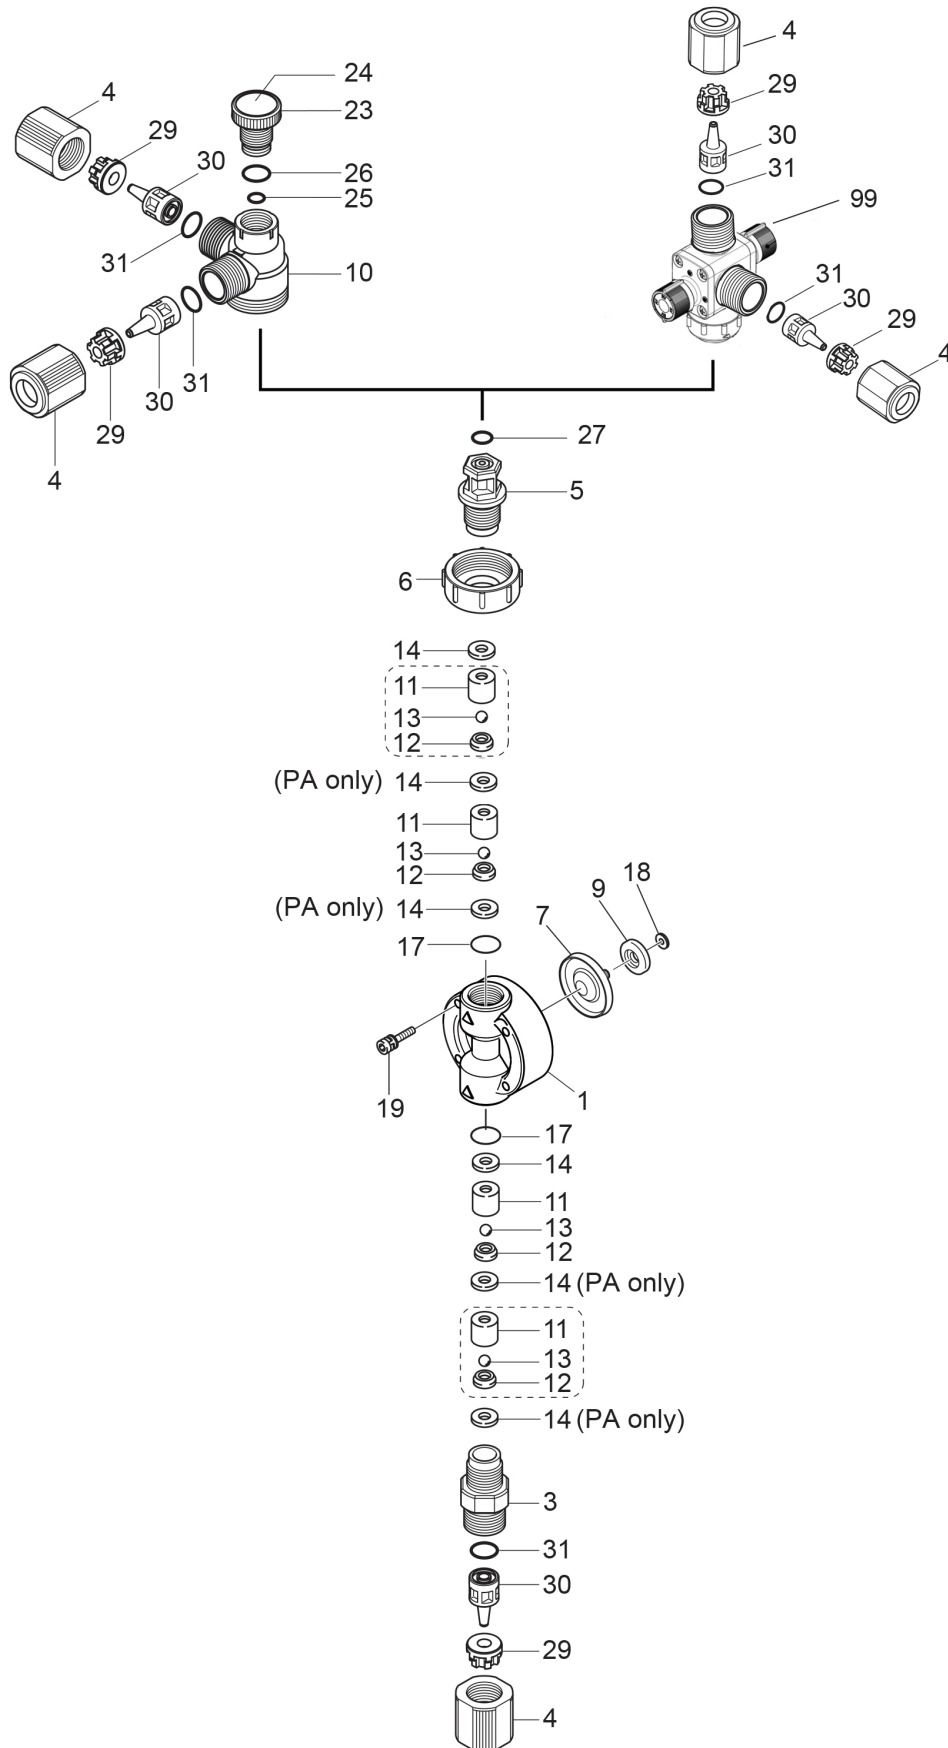

EZ 11-36 PVC / GFRPP Liquid End Exploded View

WALCHEM

IWAKI America Inc.

EZ 11-36 PVC / GFRPP Liquid End Components

Item	Part#	Description	Qty	Material	Size	Liquid End Material	
1	EH1947	Pump Head	1	PVC	B11	VC, VE, VF, VCA	
	EH1948		1	PVC	B16	VC, VE, VF, VCA	
	EH1949		1	PVC	B21	VC, VE, VF	
	EH1950		1	PVC	C16	VC, VE, VF, VCA	
	EH1951		1	PVC	C21	VC, VE, VF, VCA	
	EH1952		1	PVC	B31	VC, VE, VF	
	EH1960		1	PVC	C31	VC, VE, VF	
	EH1953		1	PVC	C36	VC, VE, VF	
	EH1954		1	GFRPP	B11	PC, PA, PE	
	EH1955		1	GFRPP	B16	PC, PA, PE	
	EH1956		1	GFRPP	B21	PC, PA, PE	
	EH1957		1	GFRPP	C16	PC, PA, PE	
	EH1958		1	GFRPP	C21	PC, PA, PE	
	EH1959		1	GFRPP	B31	PC, PA, PE	
3	EH2328	Housing, Valve (Suction)	1	PVC	B11,16,21 / C16,21	VC, VE, VF	
	EH2329		1	PVC	B31 / C31,36	VC, VE, VF	
	EH2349		1	GFRPP	B11,16,21 / C16,21	PC, PE, PA	
	EH2350		1	GFRPP	B31 / C31,36	PC, PE, PA	
	4	EH2330	Coupling Nut	3	PVC	B11,16,21,31 / C16,21,31,36	VC, VE, VF
		EH2351		3	GFRPP	B11,16,21,31 / C16,21,31,36	PC, PE, PA
5	EH2331	Fitting, MAVV	1	PVC	B11,16,21 / C16,21	VC, VE, VF	
	EH2332		1	PVC	B31 / C31,36	VC, VE, VF	
	EH2352		1	GFRPP	B11,16,21 / C16,21	PC, PE, PA	
	EH2353		1	GFRPP	B31 / C31,36	PC, PA, PE	
6	EH2333	Lock Nut, MAVV	1	PVC	B11,16,21,31 / C16,21,31,36	VC, VE, VF	
	EH2354		1	GFRPP	B11,16,21,31 / C16,21,31,36	PC, PE, PA	
*7	EH1971	Diaphragm	1	PTFE+EPDM	B11	ALL	
	EH1972		1	PTFE+EPDM	B16 / C16	ALL	
	EH1973		1	PTFE+EPDM	B21 / C21	ALL	
	EH1974		1	PTFE+EPDM	B31 / C31	ALL	
	EH1975		1	PTFE+EPDM	C36	ALL	
*9	EH0059	Retainer	1	PPS+GF	B11	ALL	
	EH0083		1	PPS+GF	B16 / C16	ALL	
	EH0067		1	PPS+GF	B21 / C21	ALL	
	EH0087		1	PPS+GF	B31 / C31	ALL	
	EH0158		1	PPS+GF	C36	ALL	
10	EH2334	Body, MAVV	1	PVC	B11,16,21,31 / C16,21,31,36	VC, VE, VF	
	EH2355		1	GFRPP	B11,16,21,31 / C16,21,31,36	PC, PE, PA	
*11	EH0060	Guide, Valve	4	PVC	B11	VC, VE, VF	
	EH0068		4	PVC	B16,21 / C16,21	VC, VE, VF	
	EH0118		4	PVC	B31 / C31,36	VC, VE, VF	
	EH0318		4	GFRPP	B11	PC, PE, PA	
	EH1534		4	GFRPP	B16,21 / C16,21	PC, PE, PA	
	EH0332		4	GFRPP	B31 / C31,36	PC, PE, PA	