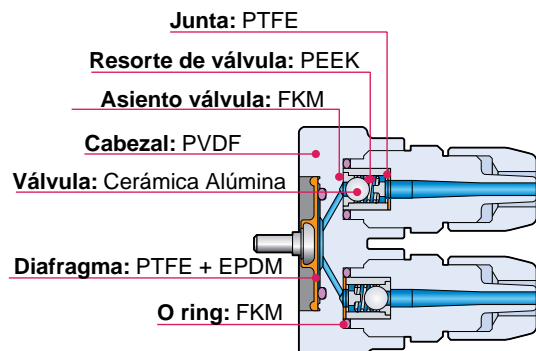

Especificaciones

Modelo	Caudal ml/min	Max Presión Descarga PSI (MPa)	Impulsos por minuto	Conexiones	Voltaje V	Consumo Energía W	Corriente A	Peso lbs (kg)
HRP-54V/H-1	0.055 - 38	29 (0.2)	0-720	1/8" x 1/4"	DC12	5.6	1.5	1.1 (0.5)
HRP-54V/H-2				3mm x 6mm 4mm x 6mm	DC24			

Temperatura del líquido y ambiente: 0 - 40°C

Desviación permitida del voltaje: ±5% del voltaje especificado

Tipo de control	Máxima Velocidad	Operación	Entrada de señal
Pulsos	720 ipm	1 impulso por pulso (operación sincronizada)	Colector abierto o contacto seco
4-20mA	720 ipm	4-20 mA proporcional a 0-720 ipm	Análoga 4-20 mA DC
1-5VDC	720 ipm	1-5 VDC proporcional a 0-720 ipm	Voltaje 1-5 VDC (Capacidad corriente de 25 mA o mas)
Start/Stop	720 ipm (fijos)	La bomba para durante la entrada de un contacto	Contacto seco o Colector abierto

Materiales

Código de materiales
PVDF: Polivinilideno fluoruro
FKM: Elastómero fluorado
PTFE: Politetrafluoroetileno

WALCHEM

IWAKI America Inc.

HRP 5 4 V - 1 P 1 - 00
1 2 3 4 5 6 7 8

1 SERIE DE LA BOMBA

2 UNIDAD DE ACCIONAMIENTO

2 = 24 VDC

6 METODO DE CONTROL

P = Pulso

A = 4-20 mA

V = 1-5VDC

S = Start/stop

7 CONEXIONES

1 = 3mm x 6mm