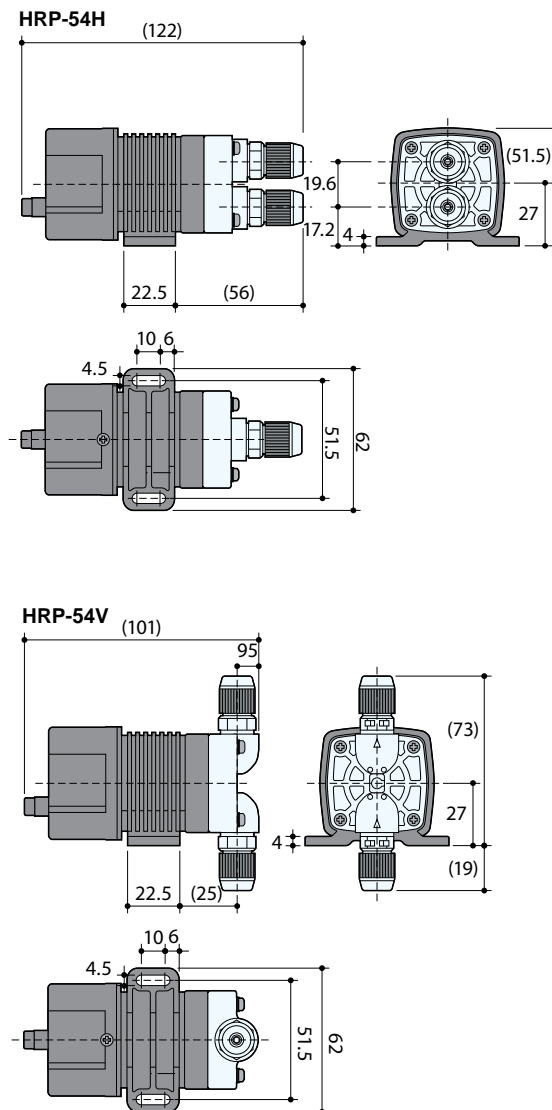

Especificaciones

Modelo	Caudal ml/min	Max Presión Descarga PSI (MPa)	Impulsos por minuto	Conexiones	Voltaje V	Consumo Energía W	Corriente A	Peso lbs (kg)
HRP-54V/H-1	0.055 - 38	29 (0.2)	0-720	1/8" x 1/4"	DC12	5.6	1.5	1.1 (0.5)
HRP-54V/H-2				3mm x 6mm 4mm x 6mm	DC24			

Consumo de energía promedio 5 = 5.6W

3 CAPACIDAD DE DESCARGA

4 = 38 mL/min

4 CABEZAL DE BOMBEA

V = Orientación vertical

H = Orientación horizontal

5 VOLTAJE

1 = 12 VDC

2 = 24 VDC

6 METODO DE CONTROL

P = Pulso

A = 4-20 mA

V = 1-5VDC

S = Start/stop

7 CONEXIONES

1 = 3mm x 6mm

2 = 4mm x 6mm

3 = 1/8" x 1/4"

8 VERSION ESPECIAL

Dimensiones

NUESTRA COMPAÑÍA

Walchem integra sus avanzados sensores, instrumentación, bombas y tecnología en comunicaciones para ofrecer soluciones innovadoras y fiables para el mercado global de tratamiento de aguas.