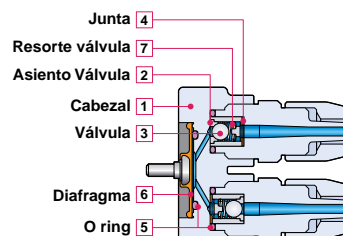

Materiales

Código de materiales
PVDF: Polivinilideno fluoruro
FKM: Elastómero fluorado
PTFE: Politetrafluoroetileno