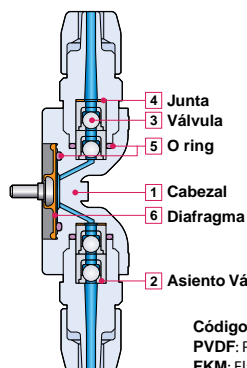

Materiales

Código de materiales
PVDF: Polivinilideno fluoruro
FKM: Elastómero fluorado
PTFE: Politetrafluoroetileno