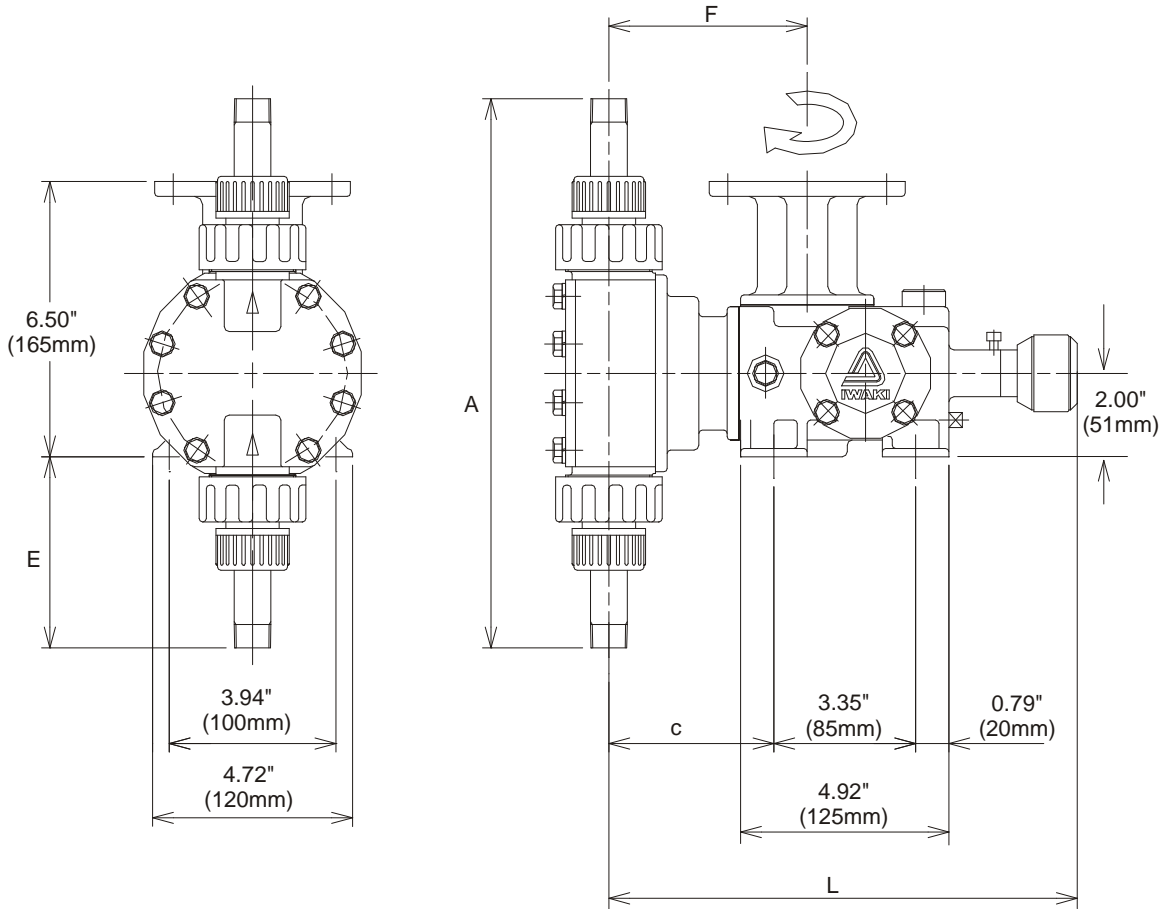

## Outer dimensions

- LKN32, 45, 47, 55, 57, VC, VH, VS

Dimensions in inches (mm)

Model	L	A	C	E	F	J	K
LKN32, VC, VH, VS	10.88 (276)	12.125 (308)	3.88 (99)	4.063 (103)	4.688 (119)	½" NPT	4 x ø0.35" (ø9)
LKN45, 47, VC, VH, VS	10.94 (278)	12.00 (305)	3.94 (100)	4.00 (102)	4.75 (121)		
LKN47VS	10.94 (278)	10.125 (257)	3.94 (100)	3.06 (78)	4.75 (121)	1" NPT	
LKN55, 57, VC, VH, VS	12.375 (314)	12.25 (311)	4.50 (114)	4.125 (105)	5.313 (135)		

## Outer Dimensions

■ LKN32, 45, 47, 55, 57, S6

Dimensions in inches (mm)

Model	L	A	C	E	F	J	K
LKN32, S6	10.88 (276)	7.95 (202)	3.88 (99)	1.88 (48)	4.688 (119)	½" NPT	4 x ø0.35" (ø9)
LKN45, 47, S6	11.00 (279)	12.00 (305)	4.00 (102)	4.00 (102)	4.81 (122)		
LKN55, 57, S6	12.125 (308)	15.25 (387)	4.25 (108)	5.625 (143)	5.188 (132)	1" NPT	

## Outer Dimensions

### ■ LKN32, 45, 47, 55, 57, TC

Dimensions in inches (mm)

Model	L	A	C	E	F	J	K
LKN32, TC	10.88 (276)	12.125 (308)	3.88 (99)	4.06 (103)	4.688 (119)	½" NPT	4 x ø0.35" (ø9)
LKN45, 47, TC	10.44 (265)	13.50 (343)	3.44 (87)	4.75 (121)	4.75 (121)		
LKN55, 57, TC	12.375 (314)	12.25 (311)	4.50 (114)	4.188 (106)	4.125 (105)	1" NPT	