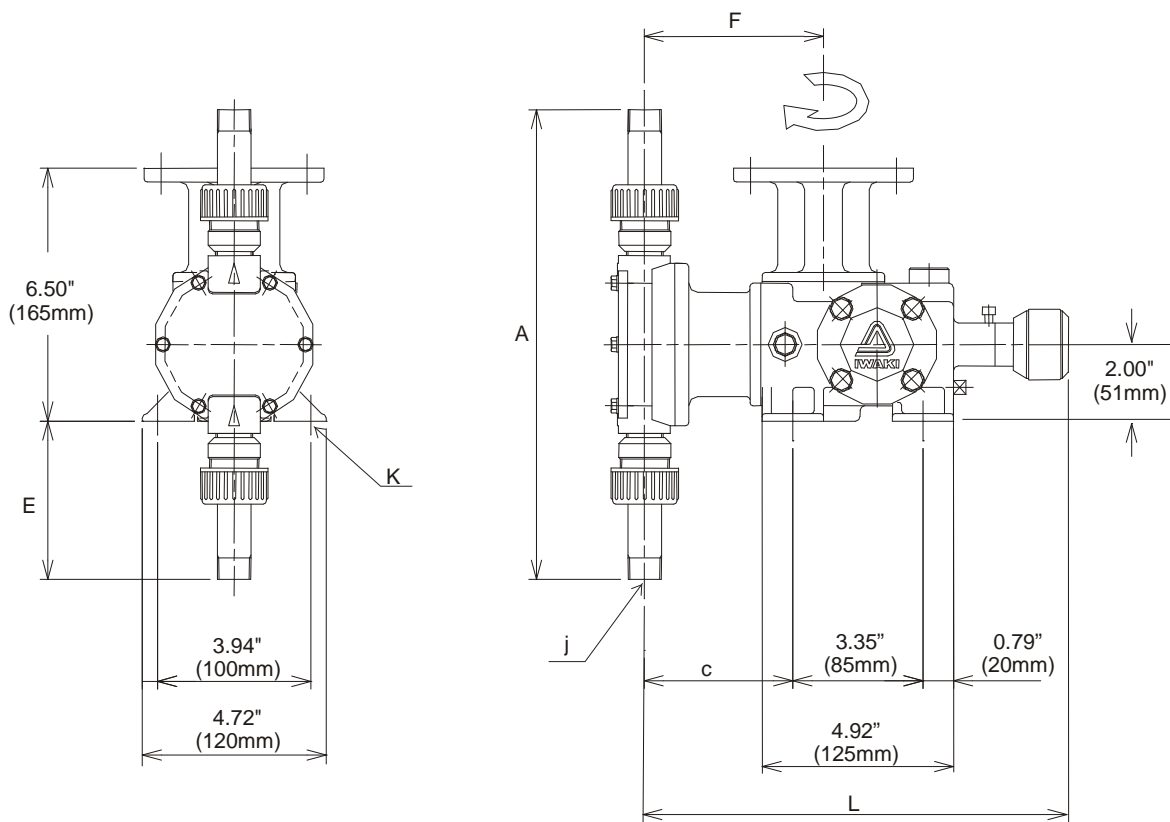

## Outer dimensions

- LKN32, 45, 47, 55, 57, VC, VH, VS

Dimensions in inches (mm)

Model	L	A	C	E	F	J	K
LKN32, VC, VH, VS	10.88 (276)	12.125 (308)	3.88 (99)	4.063 (103)	4.688 (119)	½" NPT	4 x ø0.35" (ø9)
LKN45, 47, VC, VH, VS	10.94 (278)	12.00 (305)	3.94 (100)	4.00 (102)	4.75 (121)		
LKN47VS	10.94 (278)	10.125 (257)	3.94 (100)	3.06 (78)	4.75 (121)	1" NPT	
LKN55, 57, VC, VH, VS	12.375 (314)	12.25 (311)	4.50 (114)	4.125 (105)	5.313 (135)		

## Outer Dimensions

■ LKN32, 45, 47, 55, 57, S6

Dimensions in inches (mm)

Model	L	A	C	E	F	J	K
LKN32, S6	10.88 (276)	7.95 (202)	3.88 (99)	1.88 (48)	4.688 (119)	½" NPT	4 x ø0.35" (ø9)
LKN45, 47, S6	11.00 (279)	12.00 (305)	4.00 (102)	4.00 (102)	4.81 (122)		
LKN55, 57, S6	12.125 (308)	15.25 (387)	4.25 (108)	5.625 (143)	5.188 (132)	1" NPT	

## Outer Dimensions

### ■ LKN32, 45, 47, 55, 57, TC

Dimensions in inches (mm)

Model	L	A	C	E	F	J	K
LKN32, TC	10.88 (276)	12.125 (308)	3.88 (99)	4.06 (103)	4.688 (119)	½" NPT	4 x ø0.35" (ø9)
LKN45, 47, TC	10.44 (265)	13.50 (343)	3.44 (87)	4.75 (121)	4.75 (121)		
LKN55, 57, TC	12.375 (314)	12.25 (311)	4.50 (114)	4.188 (106)	4.125 (105)	1" NPT	