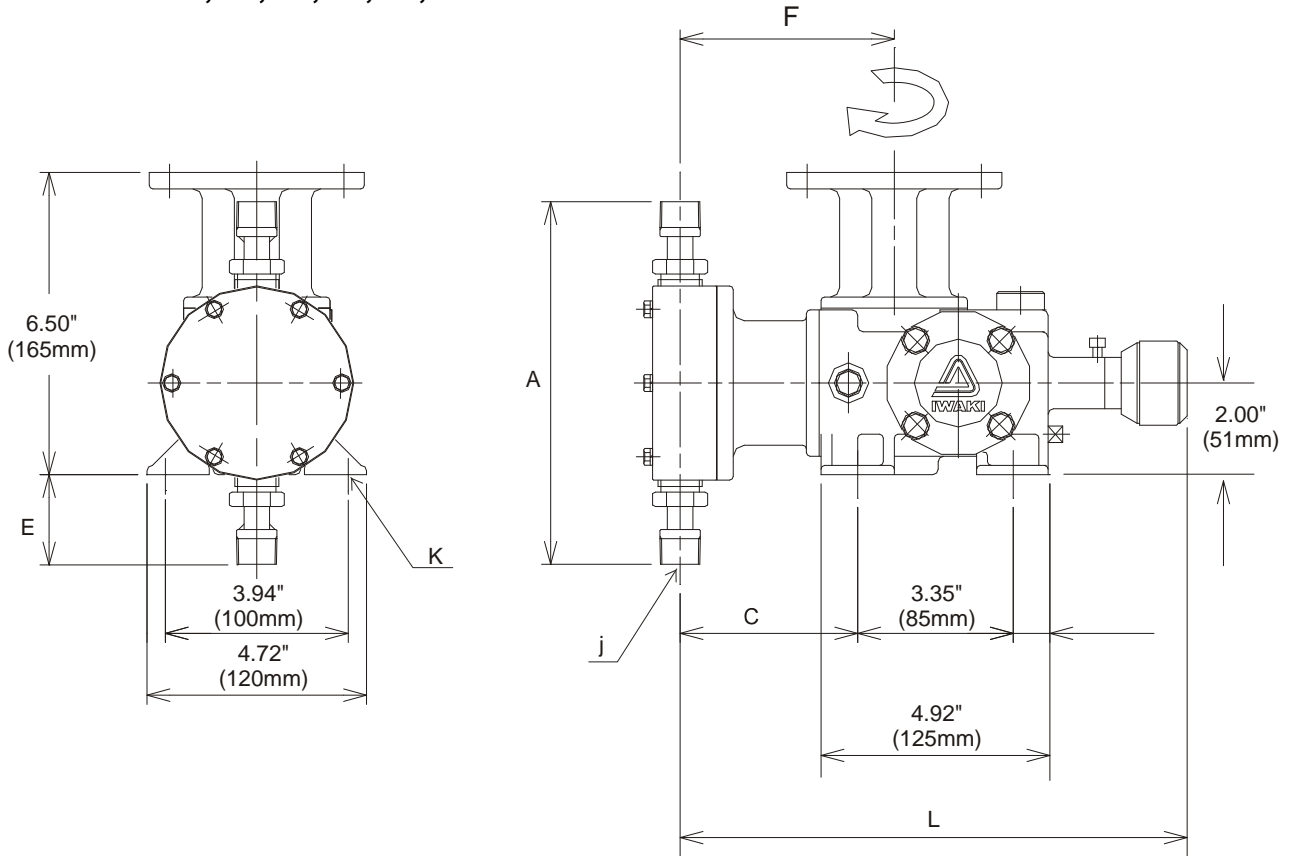

## Outer dimensions

- LKN32, 45, 47, 55, 57, VC, VH, VS

Dimensions in inches (mm)

Model	L	A	C	E	F	J	K
LKN32, VC, VH, VS	10.88 (276)	12.125 (308)	3.88 (99)	4.063 (103)	4.688 (119)	½" NPT	4 x ø0.35" (ø9)
LKN45, 47, VC, VH, VS	10.94 (278)	12.00 (305)	3.94 (100)	4.00 (102)	4.75 (121)		
LKN47VS	10.94 (278)	10.125 (257)	3.94 (100)	3.06 (78)	4.75 (121)	1" NPT	
LKN55, 57, VC, VH, VS	12.375 (314)	12.25 (311)	4.50 (114)	4.125 (105)	5.313 (135)		

## Outer Dimensions

■ LKN32, 45, 47, 55, 57, S6

Dimensions in inches (mm)

Model	L	A	C	E	F	J	K
LKN32, S6	10.88 (276)	7.95 (202)	3.88 (99)	1.88 (48)	4.688 (119)	½" NPT	4 x ø0.35" (ø9)
LKN45, 47, S6	11.00 (279)	12.00 (305)	4.00 (102)	4.00 (102)	4.81 (122)		
LKN55, 57, S6	12.125 (308)	15.25 (387)	4.25 (108)	5.625 (143)	5.188 (132)	1" NPT	

## Outer Dimensions

### ■ LKN32, 45, 47, 55, 57, TC

Dimensions in inches (mm)

Model	L	A	C	E	F	J	K
LKN32, TC	10.88 (276)	12.125 (308)	3.88 (99)	4.06 (103)	4.688 (119)	½" NPT	4 x ø0.35" (ø9)
LKN45, 47, TC	10.44 (265)	13.50 (343)	3.44 (87)	4.75 (121)	4.75 (121)		
LKN55, 57, TC	12.375 (314)	12.25 (311)	4.50 (114)	4.188 (106)	4.125 (105)	1" NPT	